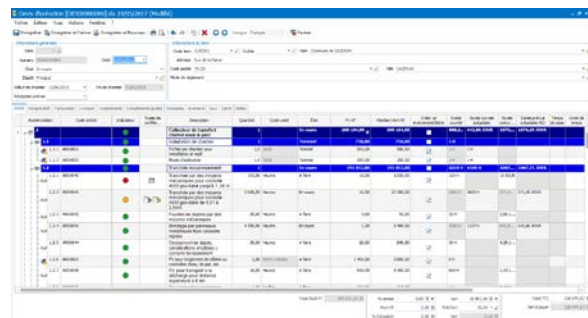

Du devis à la facturation, en passant par la gestion des stocks et/ou de réapprovisionnement, la version EBP Expert Bâtiment permet de gérer la totalité de la relation commerciale avec le client final. Des modules spécifiques tels que Gestion d'affaires, SAV, Gestion des Lots et numéros de série ou encore la gestion du magasin viennent compléter la gamme et s'interfacer nativement.

Dès juin 2017, la version la plus complète de la gamme s'adressant aux PME, à savoir **EBP Expert Bâtiment**, sera disponible. Et dès la rentrée de septembre deux nouvelles offres de la gamme EBP Bâtiment s'inscriront au catalogue des solutions Open Line™.

Afin de permettre à tous ses clients de se mettre en conformité avec la législation et bénéficier des dernières versions, l'éditeur leur réserve une offre commerciale dédiée et un accompagnement pour la récupération des données. Les professionnels seront accompagnés tout au long du process par les équipes d'EBP et ses partenaires.

Une nouvelle certification pour accompagner les PME du bâtiment

Disponible en mode SaaS ou en mode licence, la gamme EBP Bâtiment Open Line™ est distribuée en direct ou à travers le réseau de partenaires. En outre, le **programme de certification a été repensé** pour équiper les structures plus importantes dont les besoins fonctionnels nécessitent un accompagnement dédié lors du déploiement et du paramétrage. **Les logiciels EBP Expert Bâtiment sont disponibles uniquement à travers un partenaire certifié Centre Expert Bâtiment.** A fin 2017 ; l'éditeur ambitionne d'avoir certifié une centaine de partenaires issus des réseaux PE et PME pour leur permettre d'obtenir le niveau Partenaire Certifié Expert. Initiée il y a peu, la formation a d'ores et déjà permis de certifier une dizaine de partenaires qui pourront répondre aux premières demandes.

A PROPOS D'EBP

Depuis sa création, en 1984, EBP s'est imposée sur le marché des logiciels de gestion et accompagne les TPE et les PME tout au long de leur croissance. Elle développe et édite un large catalogue de solutions innovantes dédiées au pilotage des PME, des artisans, des commerçants et des professions libérales. Le groupe a enregistré un chiffre d'affaires de 40 millions d'euros en 2016. Il compte 500 collaborateurs en Europe. Et distribue des logiciels de Comptabilité, Gestion Commerciale, Paye et CRM en France, en Espagne, en Belgique, en Suisse.

560 000 clients font confiance à EBP au quotidien ! <http://www.ebp.com>

[Twitter :@ebp_france](https://twitter.com/ebp_france)

Contact presse :

Véronique PIGOT - Agence Kani RP pour EBP - Tél. : 33 (1) 49 52 60 64 – Email : ebp@kanirp.com

Retrouvez toutes les actus d'EBP sur www.ebp.com et sur <http://www.kanirp.com/client/ebp-informatique/>

Contact presse :

Véronique PIGOT - Agence Kani RP pour EBP - Tél. : 33 (1) 49 52 60 64 – Email : ebp@kanirp.com

Retrouvez toutes les actus d'EBP sur www.ebp.com et sur <http://www.kanirp.com/client/ebp-informatique/>